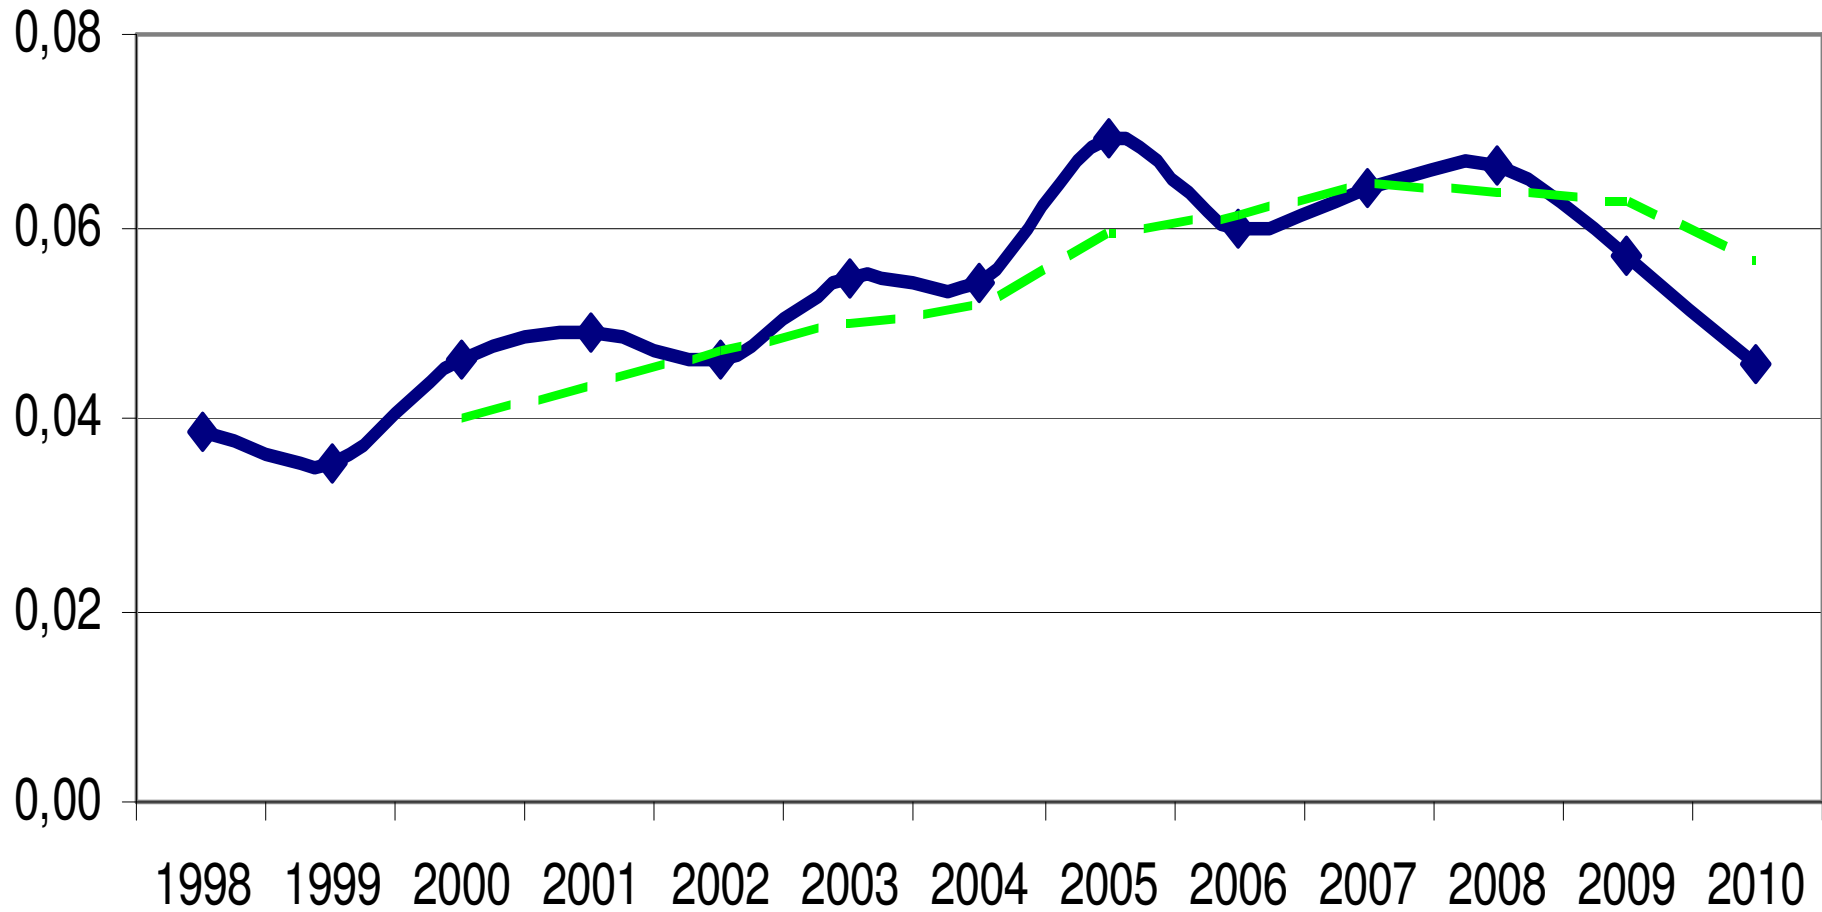

Björntilldelning och avskjutning i Norrbotten

Hondjurskvotering 1992 - 1998
2005-2009 uppdelning av länet i flera tilldelningsområden

Björnobs / 100 mantimmar i Norrbotten

—◆— Björnobs/100 tim - - - 3 per. glid. med. (Björnobs/100 tim)