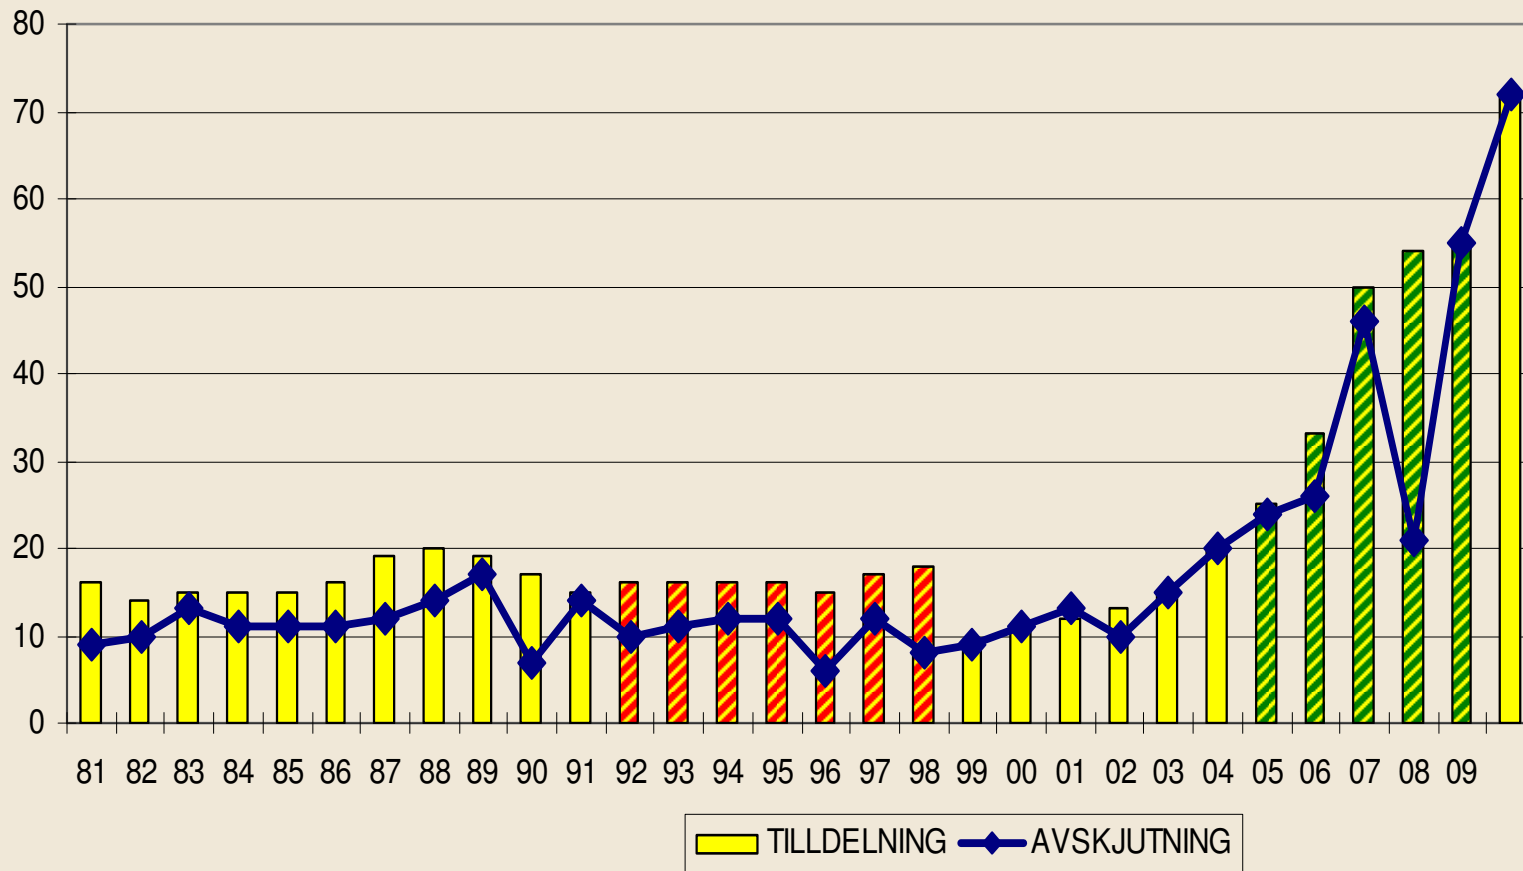

Björntilldelning och avskjutning i Norrbotten

Hondjurskvotering 1992 - 1998
2005-2009 uppdelning av länet i flera tilldelningsområden

Björnobs / 100 mantimmar i Norrbotten

—◆— Björnobs/100 tim - - - 3 per. glid. med. (Björnobs/100 tim)