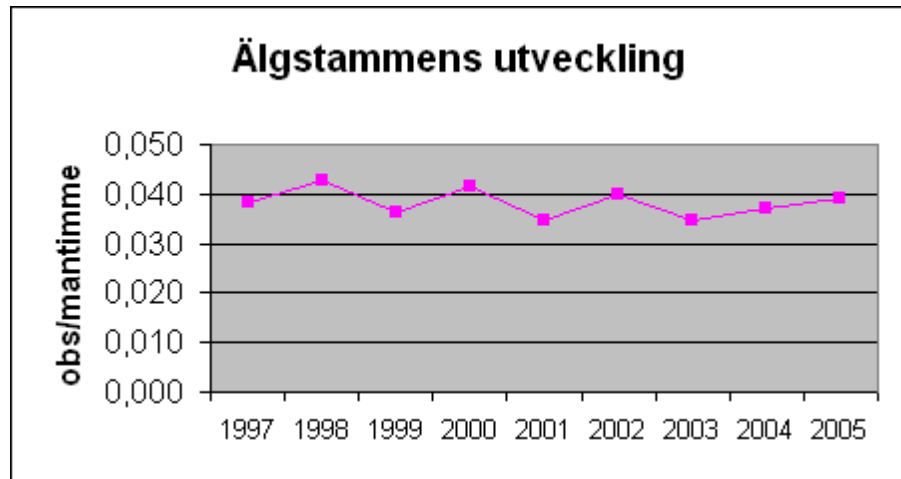

1. Särna-Idre

1997	0,052
1998	0,053
1999	0,052
2000	0,056
2001	0,055
2002	0,055
2003	0,051
2004	0,054
2005	0,044

1997	0,61
1998	0,65
1999	0,77
2000	0,64
2001	0,70
2002	0,71
2003	0,67
2004	0,59
2005	0,54

1997	35
1998	37
1999	33
2000	37
2001	35
2002	35
2003	33
2004	35
2005	36

2. Älvdalen

1997	0,038
1998	0,043
1999	0,036
2000	0,042
2001	0,035
2002	0,040
2003	0,035
2004	0,037
2005	0,039

1997	0,58
1998	0,65
1999	0,61
2000	0,66
2001	0,68
2002	0,69
2003	0,70
2004	0,69
2005	0,75