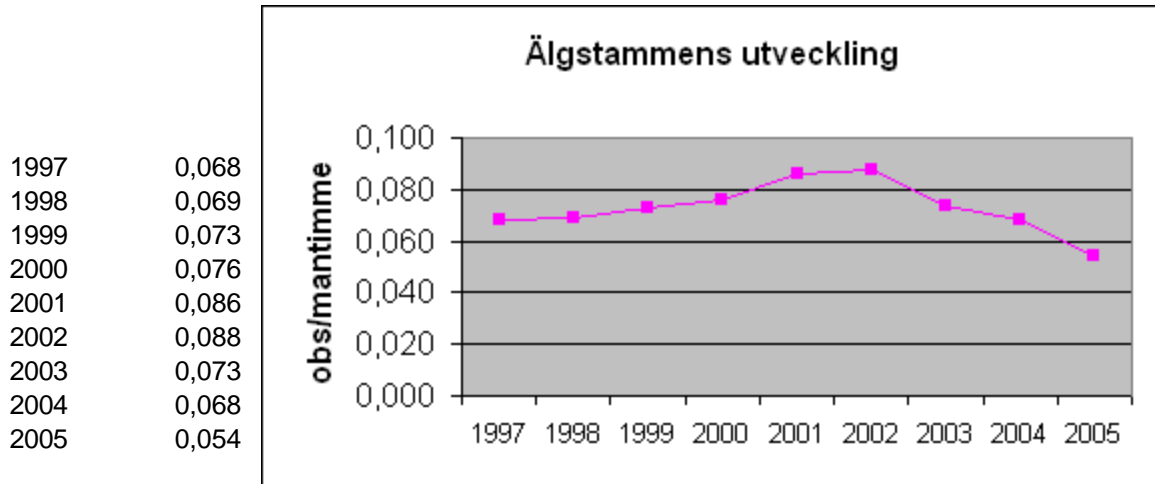

18.Tunabygden