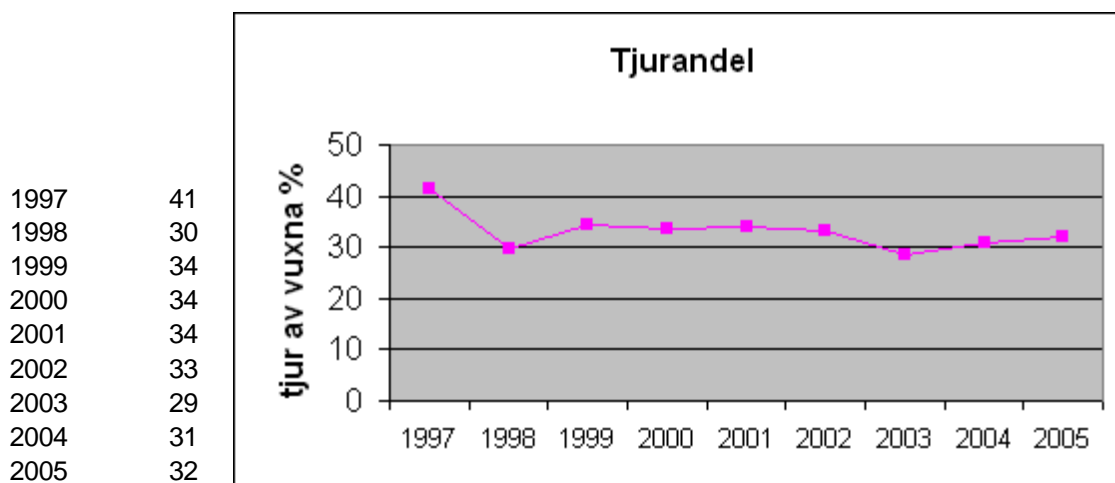

17. Gagnef-Mockfjärd