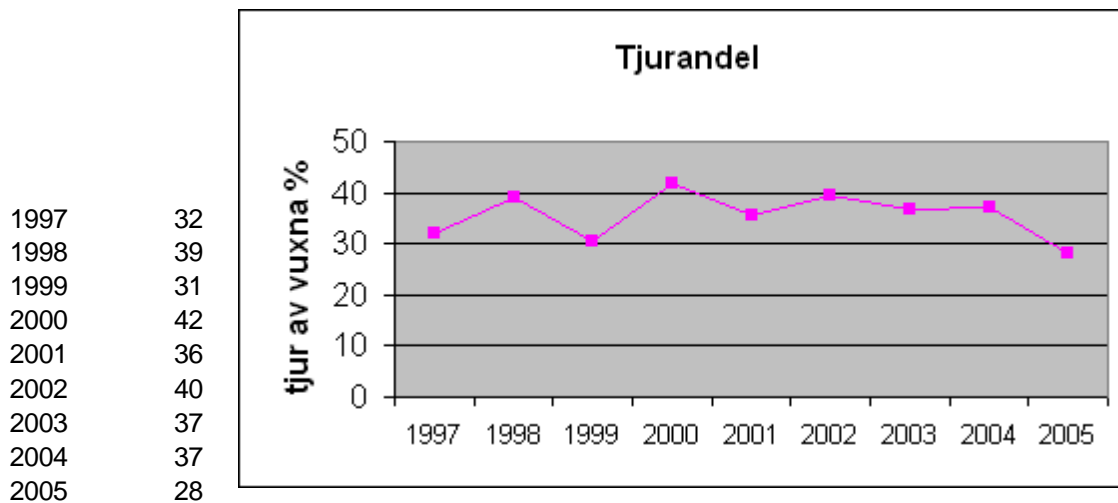

1997	31
1998	30
1999	26
2000	28
2001	33
2002	31
2003	30
2004	36
2005	34

14. Äppelbo

1997	0,074
1998	0,095
1999	0,082
2000	0,072
2001	0,069
2002	0,070
2003	0,075
2004	0,062
2005	0,066

1997	0,60
1998	0,72
1999	0,73
2000	0,76
2001	0,80
2002	0,73
2003	0,54
2004	0,70
2005	0,7

1997	33
1998	35
1999	28
2000	34
2001	36
2002	35
2003	30
2004	29
2005	28

15. Nå

16. Floda

1997	0,069
1998	0,062
1999	0,064
2000	0,075
2001	0,062
2002	0,071
2003	0,084
2004	0,075
2005	0,050

1997	0,66
1998	0,73
1999	0,78
2000	0,79
2001	0,75
2002	0,81
2003	0,72
2004	0,76
2005	0,67