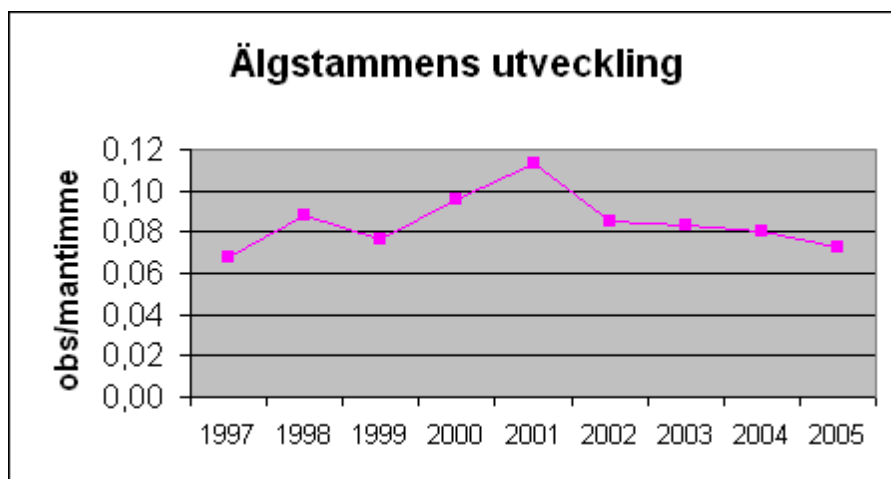

3. Transtrand

1997	0,07
1998	0,09
1999	0,08
2000	0,10
2001	0,11
2002	0,09
2003	0,08
2004	0,08
2005	0,073