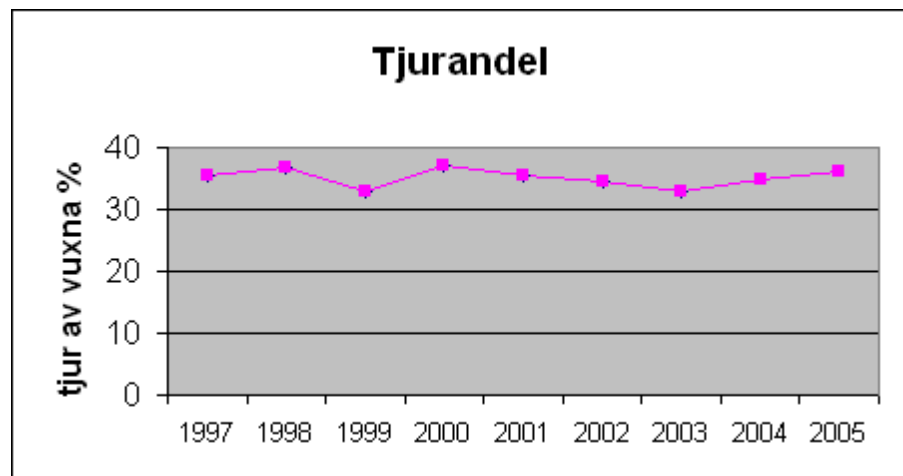

1. Särna-Idre

1997	0,052
1998	0,053
1999	0,052
2000	0,056
2001	0,055
2002	0,055
2003	0,051
2004	0,054
2005	0,044

1997	0,61
1998	0,65
1999	0,77
2000	0,64
2001	0,70
2002	0,71
2003	0,67
2004	0,59
2005	0,54

1997	35
1998	37
1999	33
2000	37
2001	35
2002	35
2003	33
2004	35
2005	36

2. Älvdalen

1997	0,038
1998	0,043
1999	0,036
2000	0,042
2001	0,035
2002	0,040
2003	0,035
2004	0,037
2005	0,039

1997	0,58
1998	0,65
1999	0,61
2000	0,66
2001	0,68
2002	0,69
2003	0,70
2004	0,69
2005	0,75