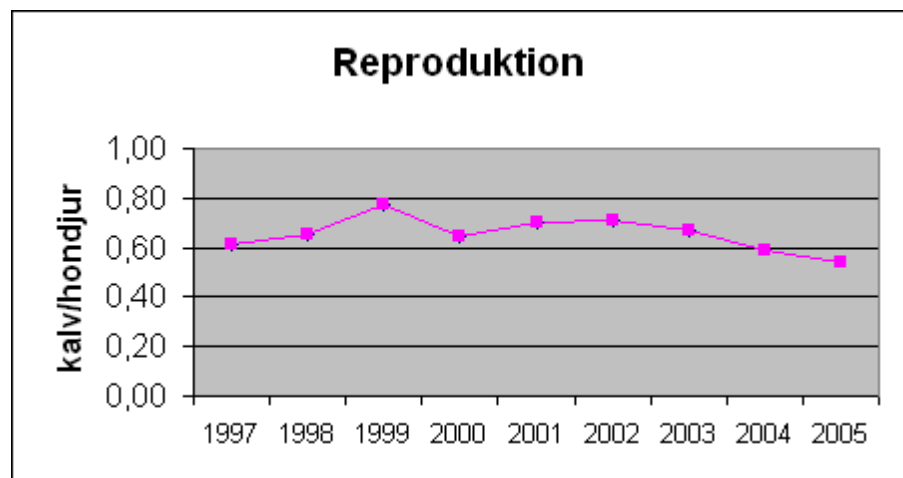

1. Särna-Idre

1997	0,052
1998	0,053
1999	0,052
2000	0,056
2001	0,055
2002	0,055
2003	0,051
2004	0,054
2005	0,044

1997	0,61
1998	0,65
1999	0,77
2000	0,64
2001	0,70
2002	0,71
2003	0,67
2004	0,59
2005	0,54

1997	35
1998	37
1999	33
2000	37
2001	35
2002	35
2003	33
2004	35
2005	36

2. Älvdalen

1997	0,038
1998	0,043
1999	0,036
2000	0,042
2001	0,035
2002	0,040
2003	0,035
2004	0,037
2005	0,039

1997	0,58
1998	0,65
1999	0,61
2000	0,66
2001	0,68
2002	0,69
2003	0,70
2004	0,69
2005	0,75