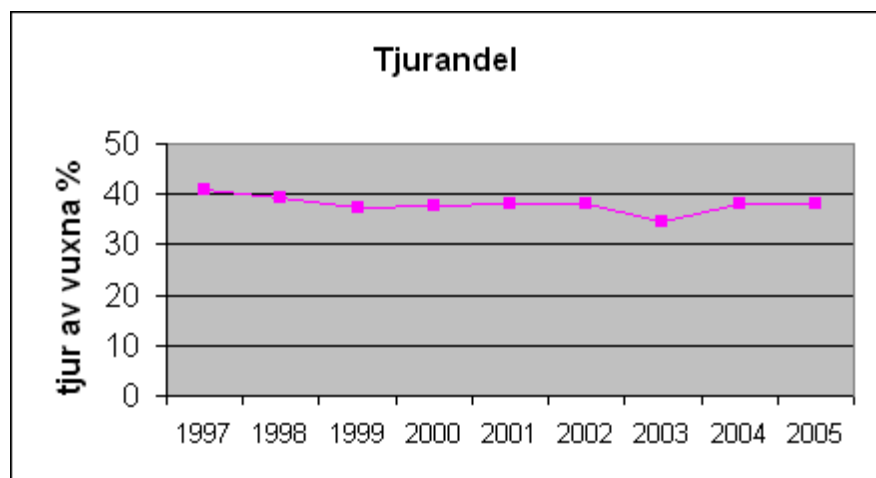

1997	41
1998	39
1999	37
2000	38
2001	38
2002	38
2003	34
2004	38
2005	38