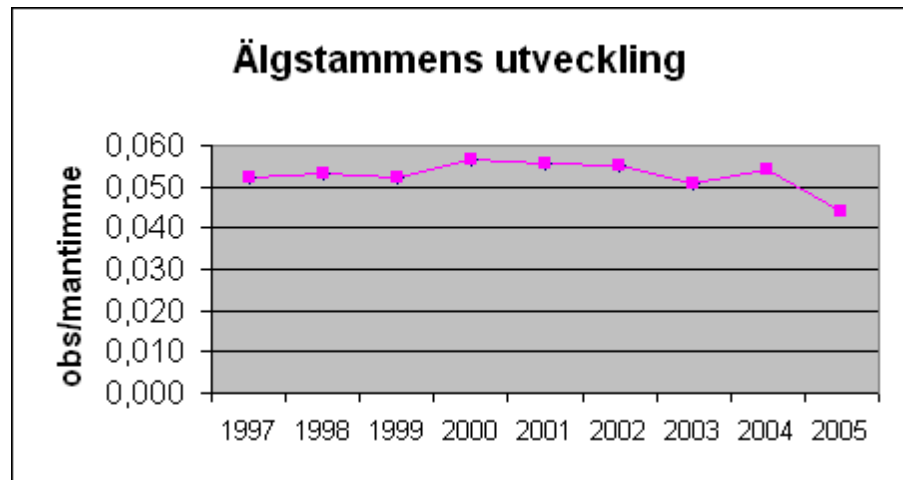

1. Särna-Idre

1997	0,052
1998	0,053
1999	0,052
2000	0,056
2001	0,055
2002	0,055
2003	0,051
2004	0,054
2005	0,044

1997	0,61
1998	0,65
1999	0,77
2000	0,64
2001	0,70
2002	0,71
2003	0,67
2004	0,59
2005	0,54

1997	35
1998	37
1999	33
2000	37
2001	35
2002	35
2003	33
2004	35
2005	36

2. Älvdalen

1997	0,038
1998	0,043
1999	0,036
2000	0,042
2001	0,035
2002	0,040
2003	0,035
2004	0,037
2005	0,039

1997	0,58
1998	0,65
1999	0,61
2000	0,66
2001	0,68
2002	0,69
2003	0,70
2004	0,69
2005	0,75