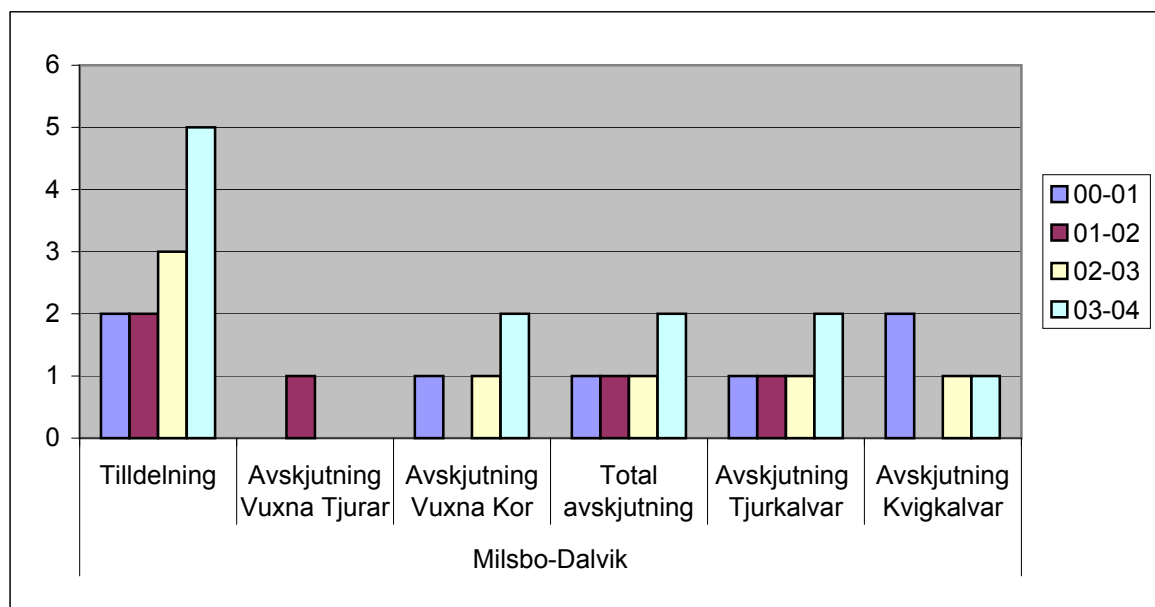

AVSKJUTNING OCH TILDELNING

		00-01	01-02	02-03	03-04	04-05
Total	Tilldelning	77	91	126	133	141
	Avskjutning Vuxna Tjurar	40	49	50	49	
	Avskjutning Vuxna Kor	36	35	51	54	
	Total avskjutning	76	84	101	103	
	Avskjutning Tjurkalvar	34	39	38	35	
	Avskjutning Kvigkalvar	33	38	37	33	

AVSKJUTNING OCH TILLDELNING

	00-01	01-02	02-03	03-04	04-05
Ikerberget Tilldelning	8	10	14	17	
Avskjutning Vuxna Tjurar	5	5	7	8	
Avskjutning Vuxna Kor	3	4	8	8	
Total avskjutning	8	9	15	16	
Avskjutning Tjurkalvar	2	4	3	5	
Avskjutning Kvigkalvar	4	10	4	1	

AVSKJUTNING OCH TILLDELNING

	00-01	01-02	02-03	03-04	04-05
Kårtylla-Tronsjö Tilldelning	2	2	4	4	
Avskjutning Vuxna Tjurar	1	1	1	0	
Avskjutning Vuxna Kor	1	0	1	1	
Total avskjutning	2	1	2	1	
Avskjutning Tjurkalvar	0	1	1	0	
Avskjutning Kvigkalvar	0	1	1	0	

AVSKJUTNING OCH TILLDELNING

	00-01	01-02	02-03	03-04	04-05
Milsbo-Dalvik Tilldelning	2	2	3	5	
Avskjutning Vuxna Tjurar	0	1	0	0	
Avskjutning Vuxna Kor	1	0	1	2	
Total avskjutning	1	1	1	2	
Avskjutning Tjurkalvar	1	1	1	2	
Avskjutning Kvigkalvar	2	0	1	1	