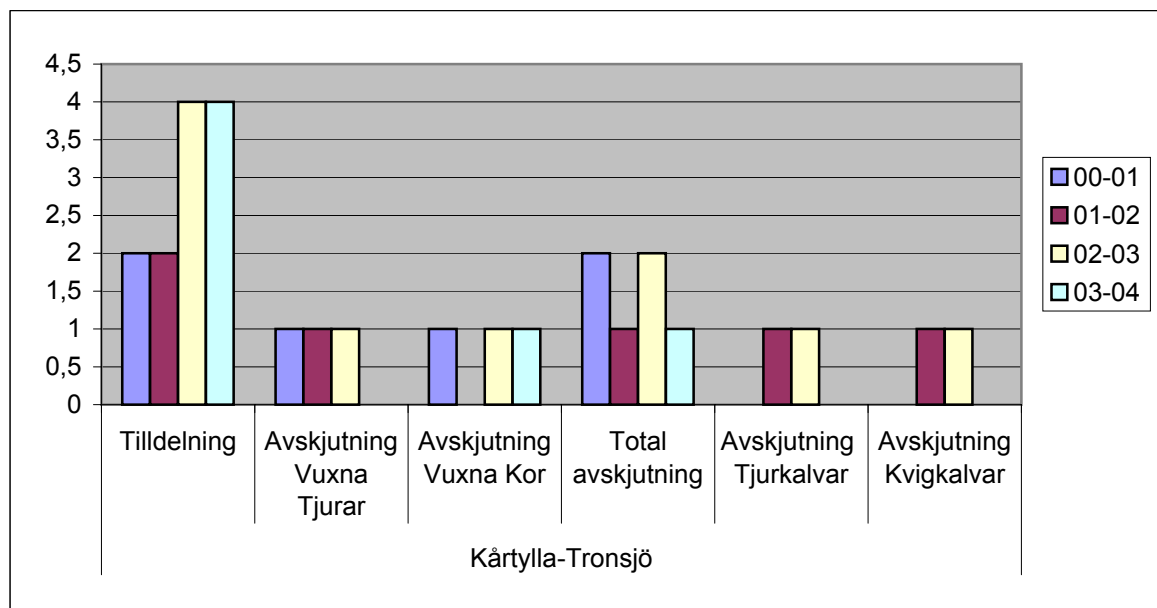

AVSKJUTNING OCH TILLDELNING

	00-01	01-02	02-03	03-04	04-05
Kårtylla-Tronsjö Tilldelning	2	2	4	4	
Avskjutning Vuxna Tjurar	1	1	1	0	
Avskjutning Vuxna Kor	1	0	1	1	
Total avskjutning	2	1	2	1	
Avskjutning Tjurkalvar	0	1	1	0	
Avskjutning Kvigkalvar	0	1	1	0