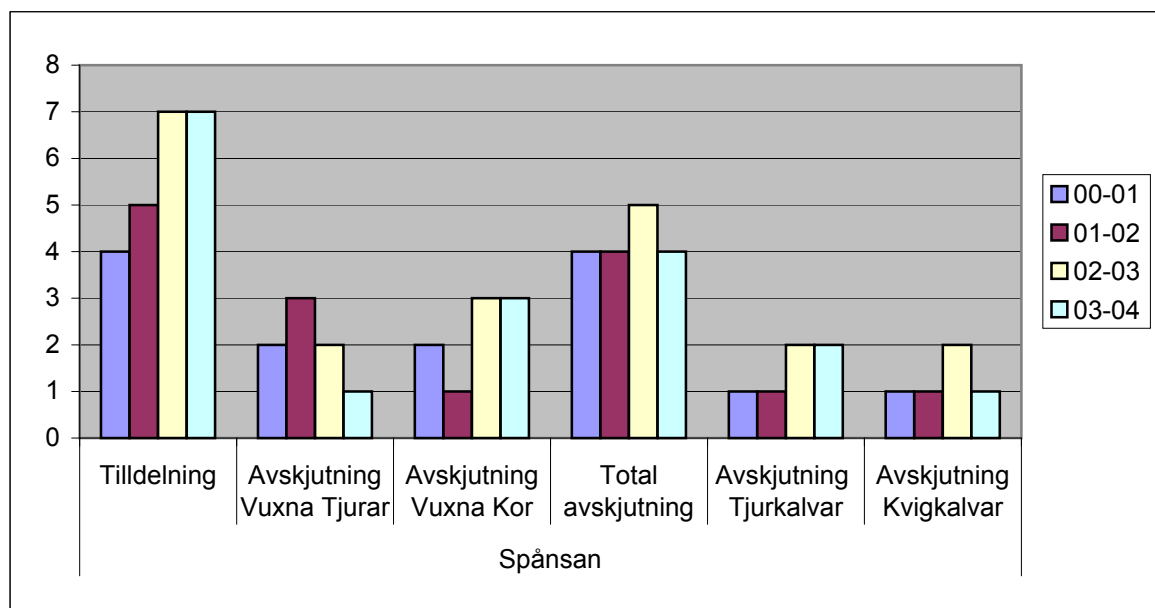

AVSKJUTNING OCH TILLDELNING

	00-01	01-02	02-03	03-04	04-05
Spånsan Tilldelning	4	5	7	7	
Avskjutning Vuxna Tjurar	2	3	2	1	
Avskjutning Vuxna Kor	2	1	3	3	
Total avskjutning	4	4	5	4	
Avskjutning Tjurkalvar	1	1	2	2	
Avskjutning Kvigkalvar	1	1	2	1