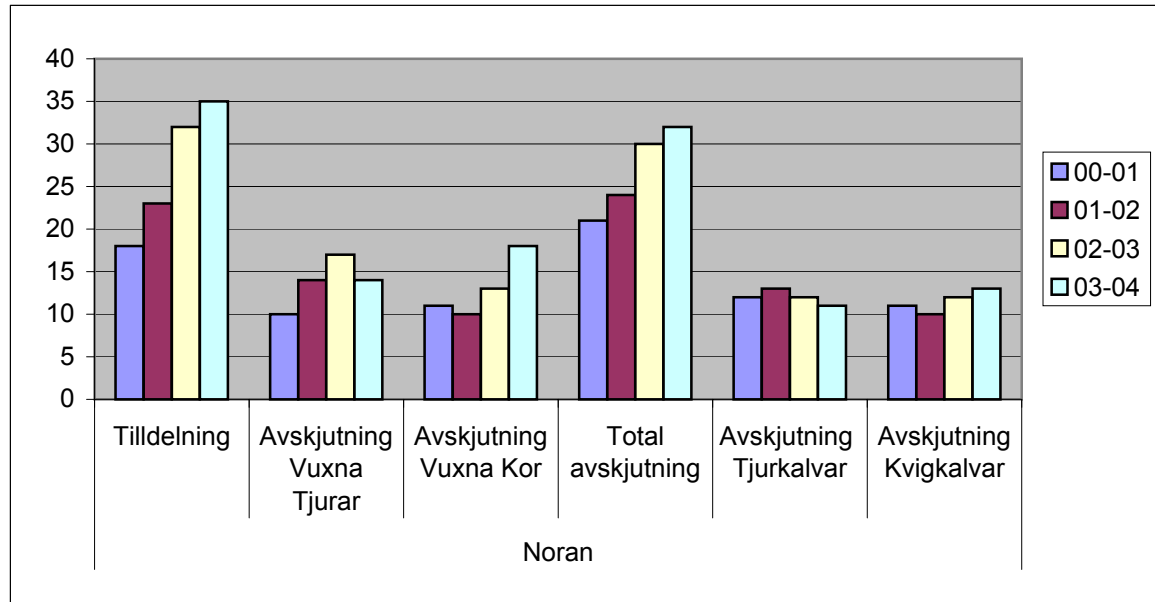

AVSKJUTNING OCH TILLDELNING

		00-01	01-02	02-03	03-04	04-05
Noran	Tilldelning	18	23	32	35	
	Avskjutning Vuxna Tjurar	10	14	17	14	
	Avskjutning Vuxna Kor	11	10	13	18	
	Total avskjutning	21	24	30	32	
	Avskjutning Tjurkalvar	12	13	12	11	
	Avskjutning Kvigkalvar	11	10	12	13