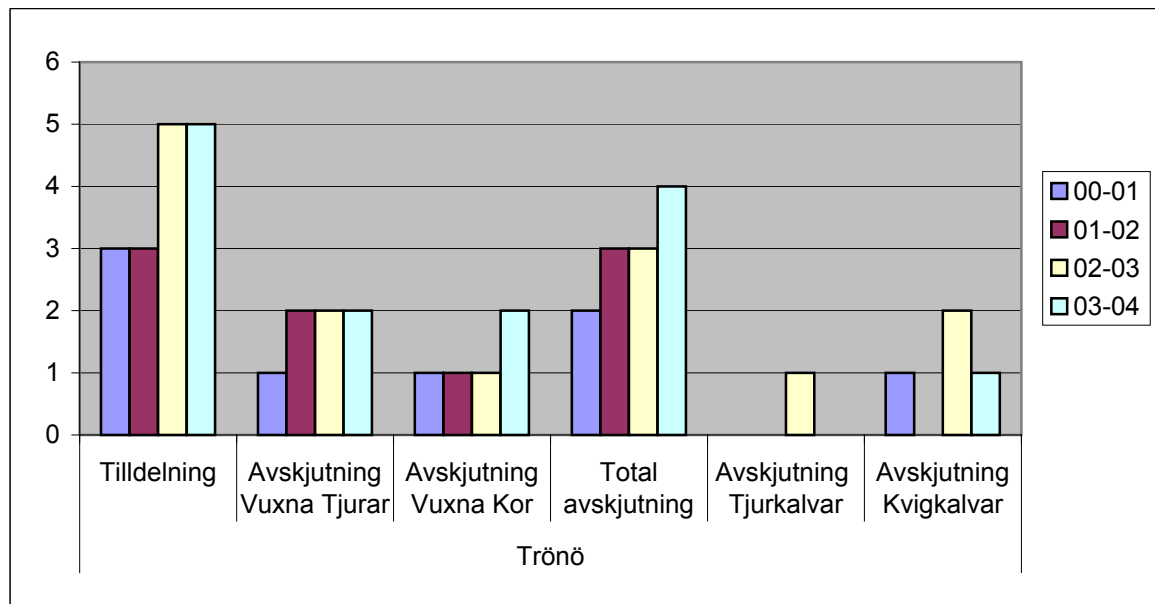

AVSKJUTNING OCH TILLDELNING

		00-01	01-02	02-03	03-04	04-05
Trönö	Tilldelning	3	3	5	5	
	Avskjutning Vuxna Tjurar	1	2	2	2	
	Avskjutning Vuxna Kor	1	1	1	2	
	Total avskjutning	2	3	3	4	
	Avskjutning Tjurkalvar	0	0	1	0	
	Avskjutning Kvigkalvar	1	0	2	1