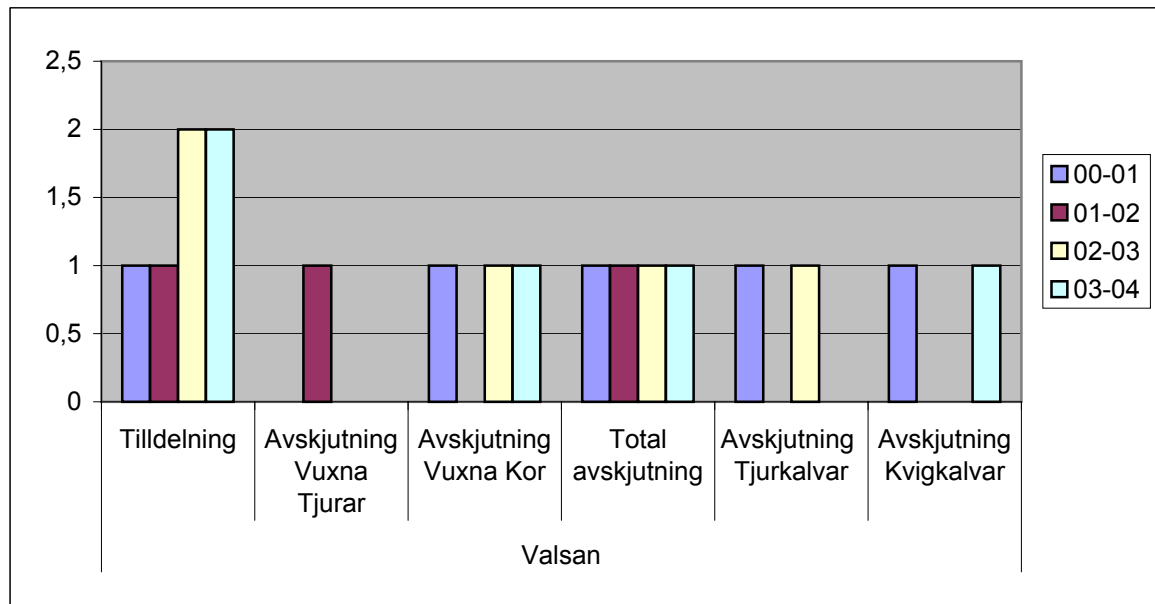

AVSKJUTNING OCH TILLDELNING

	00-01	01-02	02-03	03-04	04-05
Valsan Tilldelning	1	1	2	2	
Avskjutning Vuxna Tjurar	0	1	0	0	
Avskjutning Vuxna Kor	1	0	1	1	
Total avskjutning	1	1	1	1	
Avskjutning Tjurkalvar	1	0	1	0	
Avskjutning Kvigkalvar	1	0	0	1