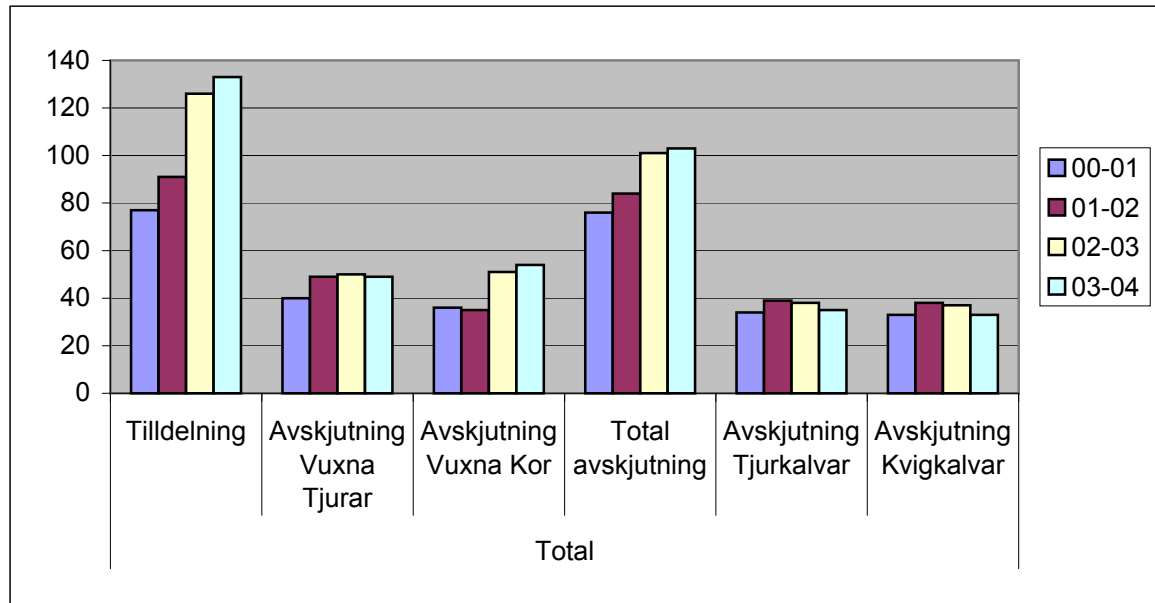

AVSKJUTNING OCH TILDELNING

		00-01	01-02	02-03	03-04	04-05
Total	Tilldelning	77	91	126	133	141
	Avskjutning Vuxna Tjurar	40	49	50	49	
	Avskjutning Vuxna Kor	36	35	51	54	
	Total avskjutning	76	84	101	103	
	Avskjutning Tjurkalvar	34	39	38	35	
	Avskjutning Kvigkalvar	33	38	37	33	

AVSKJUTNING OCH TILLDELNING

	00-01	01-02	02-03	03-04	04-05
Ikerberget Tilldelning	8	10	14	17	
Avskjutning Vuxna Tjurar	5	5	7	8	
Avskjutning Vuxna Kor	3	4	8	8	
Total avskjutning	8	9	15	16	
Avskjutning Tjurkalvar	2	4	3	5	
Avskjutning Kvigkalvar	4	10	4	1	