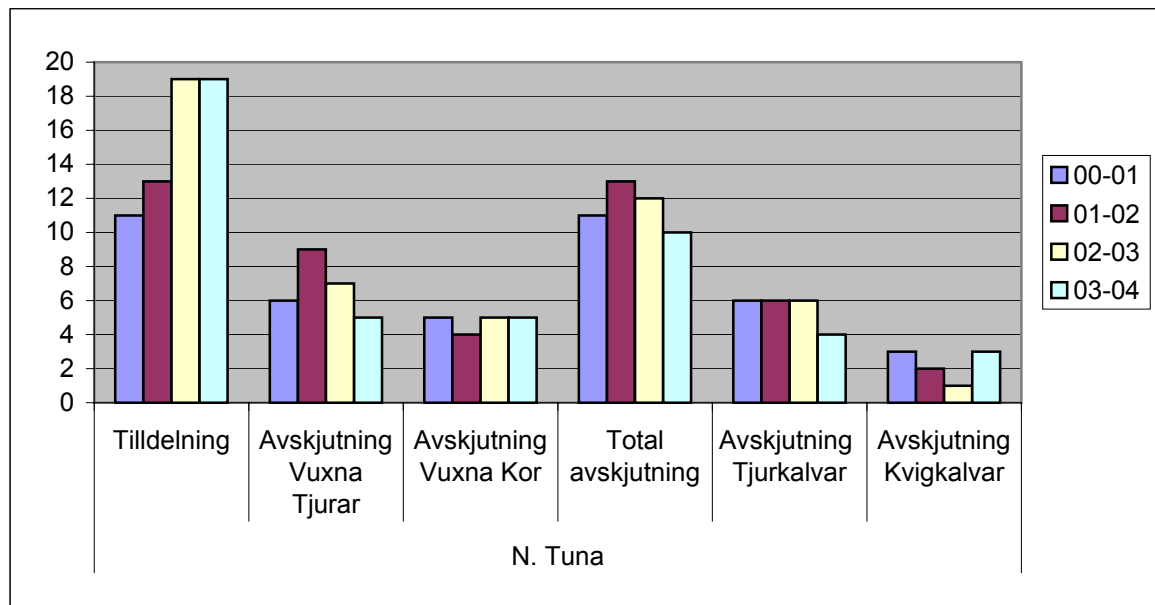

AVSKJUTNING OCH TILLDELNING

	00-01	01-02	02-03	03-04	04-05
N. Tuna Tilldelning	11	13	19	19	
Avskjutning Vuxna Tjurar	6	9	7	5	
Avskjutning Vuxna Kor	5	4	5	5	
Total avskjutning	11	13	12	10	
Avskjutning Tjurkalvar	6	6	6	4	
Avskjutning Kvigkalvar	3	2	1	3