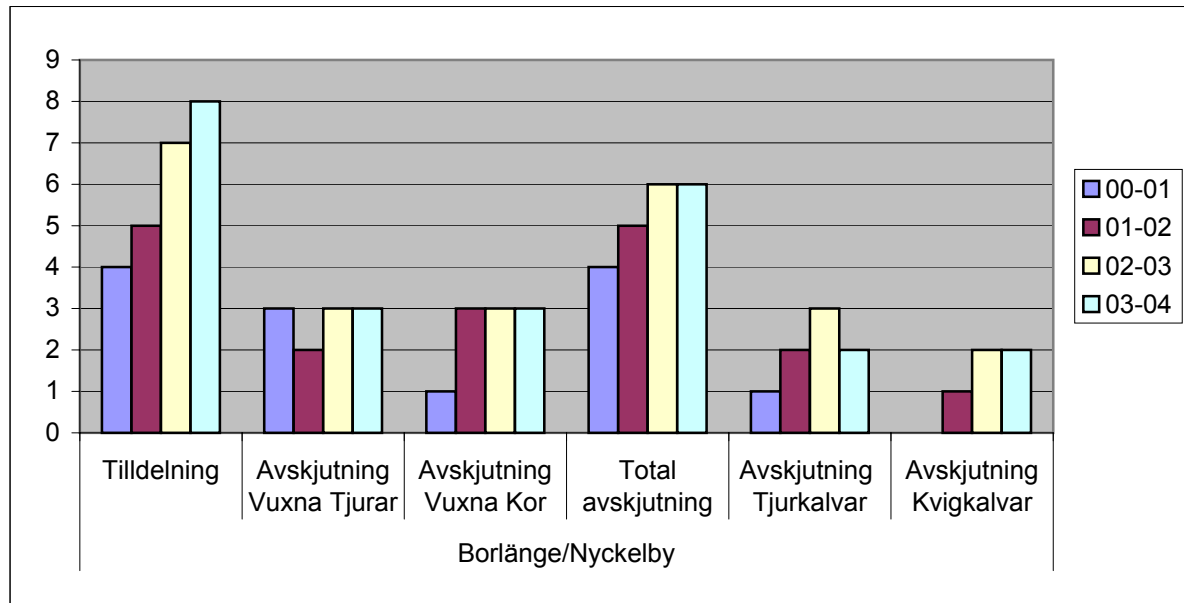

AVSKJUTNING OCH TILLDELNING

	00-01	01-02	02-03	03-04	04-05
Borlänge/Nyckelby Tilldelning	4	5	7	8	
Avskjutning Vuxna Tjurar	3	2	3	3	
Avskjutning Vuxna Kor	1	3	3	3	
Total avskjutning	4	5	6	6	
Avskjutning Tjurkalvar	1	2	3	2	
Avskjutning Kvigkalvar	0	1	2	2