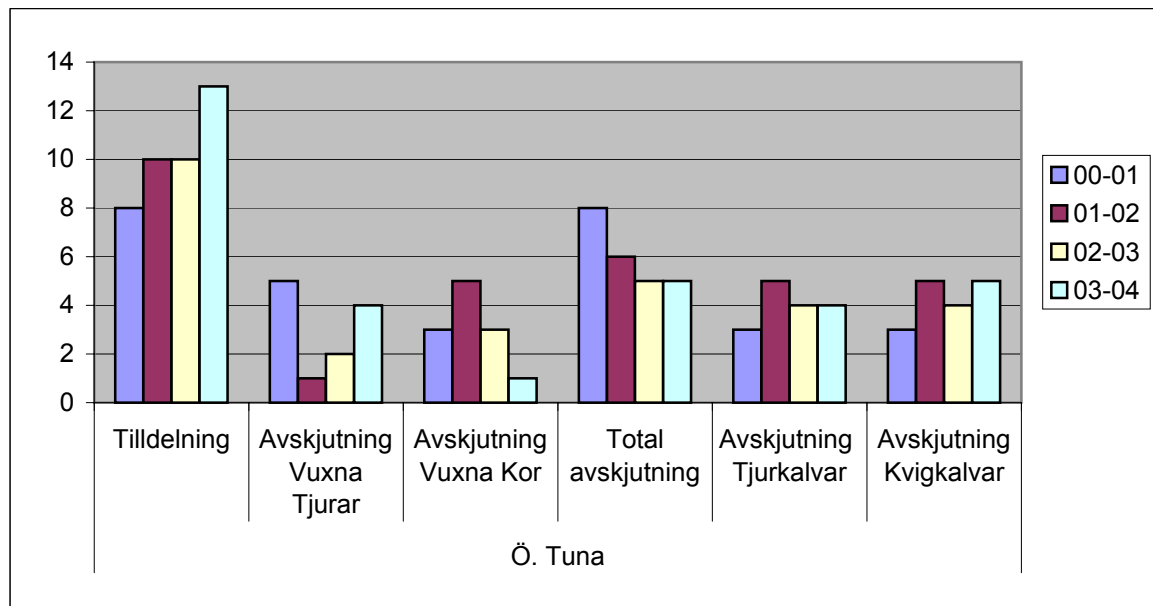

AVSKJUTNING OCH TILLDELNING

	00-01	01-02	02-03	03-04	04-05
Ö. Tuna Tilldelning	8	10	10	13	
Avskjutning Vuxna Tjurar	5	1	2	4	
Avskjutning Vuxna Kor	3	5	3	1	
Total avskjutning	8	6	5	5	
Avskjutning Tjurkalvar	3	5	4	4	
Avskjutning Kvigkalvar	3	5	4	5