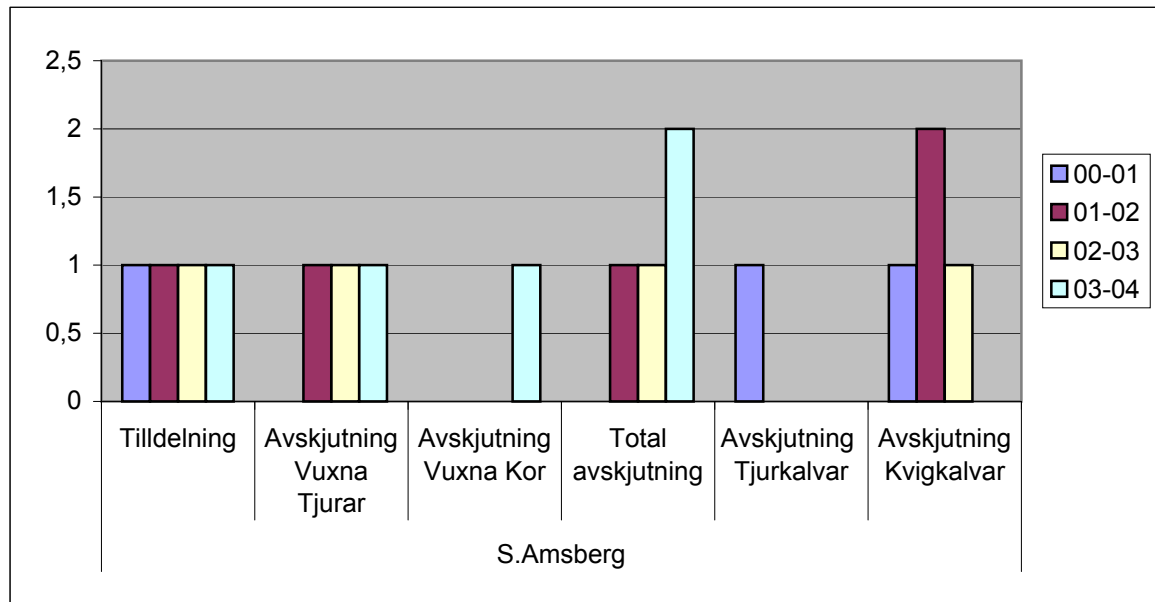

AVSKJUTNING OCH TILLDELNING

	00-01	01-02	02-03	03-04	04-05
Ikerberget Tilldelning	8	10	14	17	
Avskjutning Vuxna Tjurar	5	5	7	8	
Avskjutning Vuxna Kor	3	4	8	8	
Total avskjutning	8	9	15	16	
Avskjutning Tjurkalvar	2	4	3	5	
Avskjutning Kvigkalvar	4	10	4	1	

AVSKJUTNING OCH TILLDELNING

	00-01	01-02	02-03	03-04	04-05
Kårtylla-Tronsjö Tilldelning	2	2	4	4	
Avskjutning Vuxna Tjurar	1	1	1	0	
Avskjutning Vuxna Kor	1	0	1	1	
Total avskjutning	2	1	2	1	
Avskjutning Tjurkalvar	0	1	1	0	
Avskjutning Kvigkalvar	0	1	1	0	

AVSKJUTNING OCH TILLDELNING

	00-01	01-02	02-03	03-04	04-05
Milsbo-Dalvik Tilldelning	2	2	3	5	
Avskjutning Vuxna Tjurar	0	1	0	0	
Avskjutning Vuxna Kor	1	0	1	2	
Total avskjutning	1	1	1	2	
Avskjutning Tjurkalvar	1	1	1	2	
Avskjutning Kvigkalvar	2	0	1	1	

AVSKJUTNING OCH TILDELNING

		00-01	01-02	02-03	03-04	04-05
S.Amsberg	Tilldelning	1	1	1	1	
	Avskjutning Vuxna Tjurar	0	1	1	1	
	Avskjutning Vuxna Kor	0	0	0	1	
	Total avskjutning	0	1	1	2	
	Avskjutning Tjurkalvar	1	0	0	0	
	Avskjutning Kvigkalvar	1	2	1	0	