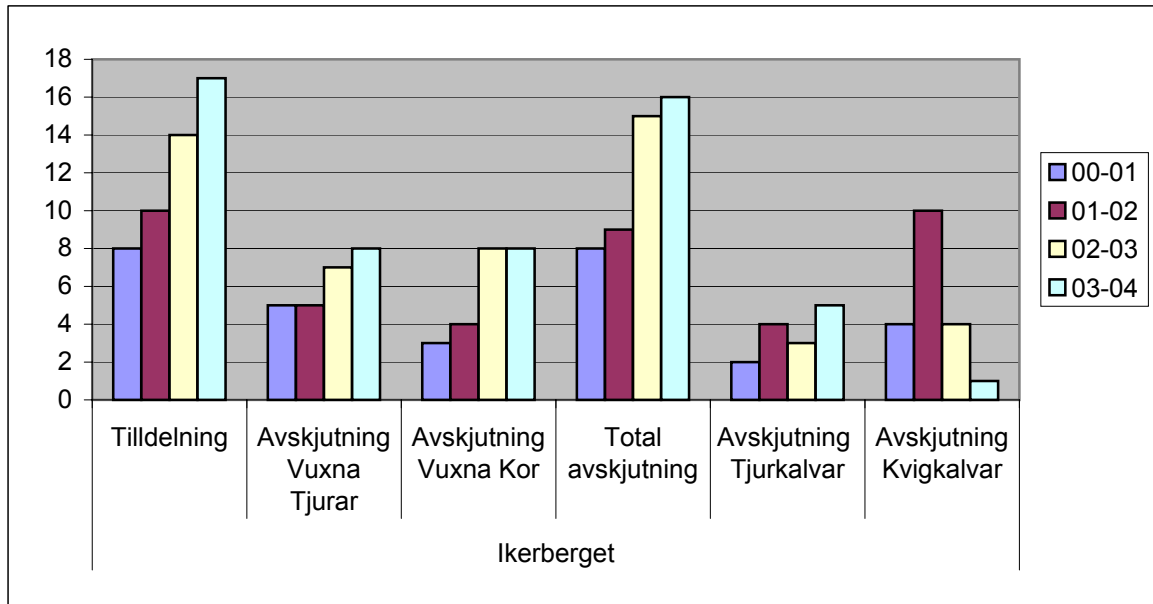

AVSKJUTNING OCH TILDELNING

		00-01	01-02	02-03	03-04	04-05
Total	Tilldelning	77	91	126	133	141
	Avskjutning Vuxna Tjurar	40	49	50	49	
	Avskjutning Vuxna Kor	36	35	51	54	
	Total avskjutning	76	84	101	103	
	Avskjutning Tjurkalvar	34	39	38	35	
	Avskjutning Kvigkalvar	33	38	37	33	

AVSKJUTNING OCH TILLDELNING

	00-01	01-02	02-03	03-04	04-05
Ikerberget Tilldelning	8	10	14	17	
Avskjutning Vuxna Tjurar	5	5	7	8	
Avskjutning Vuxna Kor	3	4	8	8	
Total avskjutning	8	9	15	16	
Avskjutning Tjurkalvar	2	4	3	5	
Avskjutning Kvigkalvar	4	10	4	1	