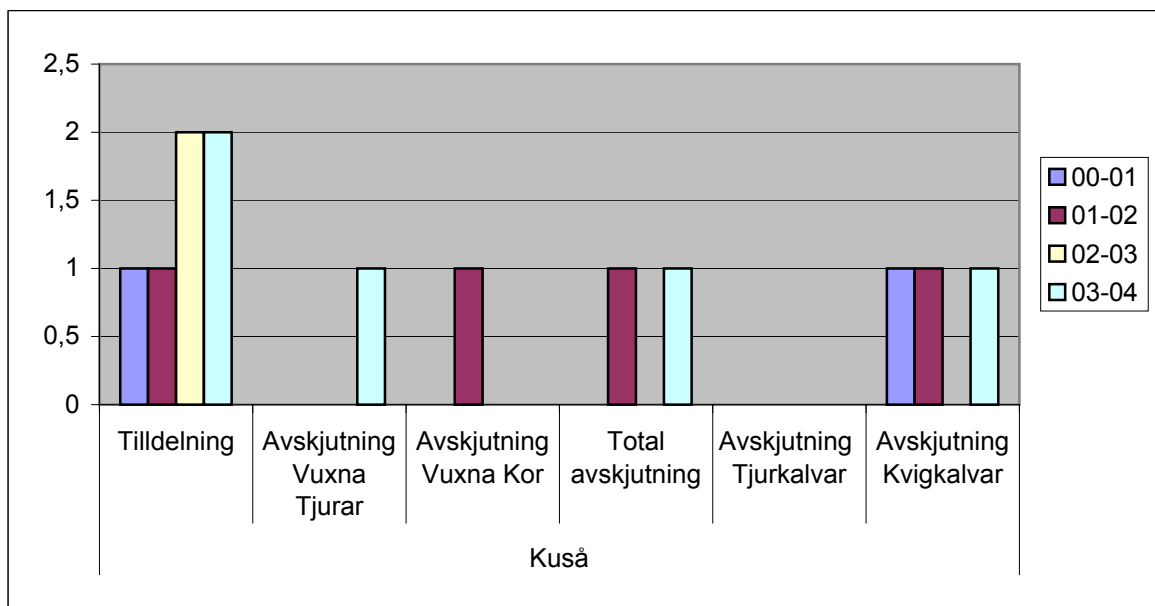

AVSKJUTNING OCH TILLDELNING

		00-01	01-02	02-03	03-04	04-05
Kuså	Tilldelning	1	1	2	2	
	Avskjutning Vuxna Tjurar	0	0	0	1	
	Avskjutning Vuxna Kor	0	1	0	0	
	Total avskjutning	0	1	0	1	
	Avskjutning Tjurkalvar	0	0	0	0	
	Avskjutning Kvigkalvar	1	1	0	1