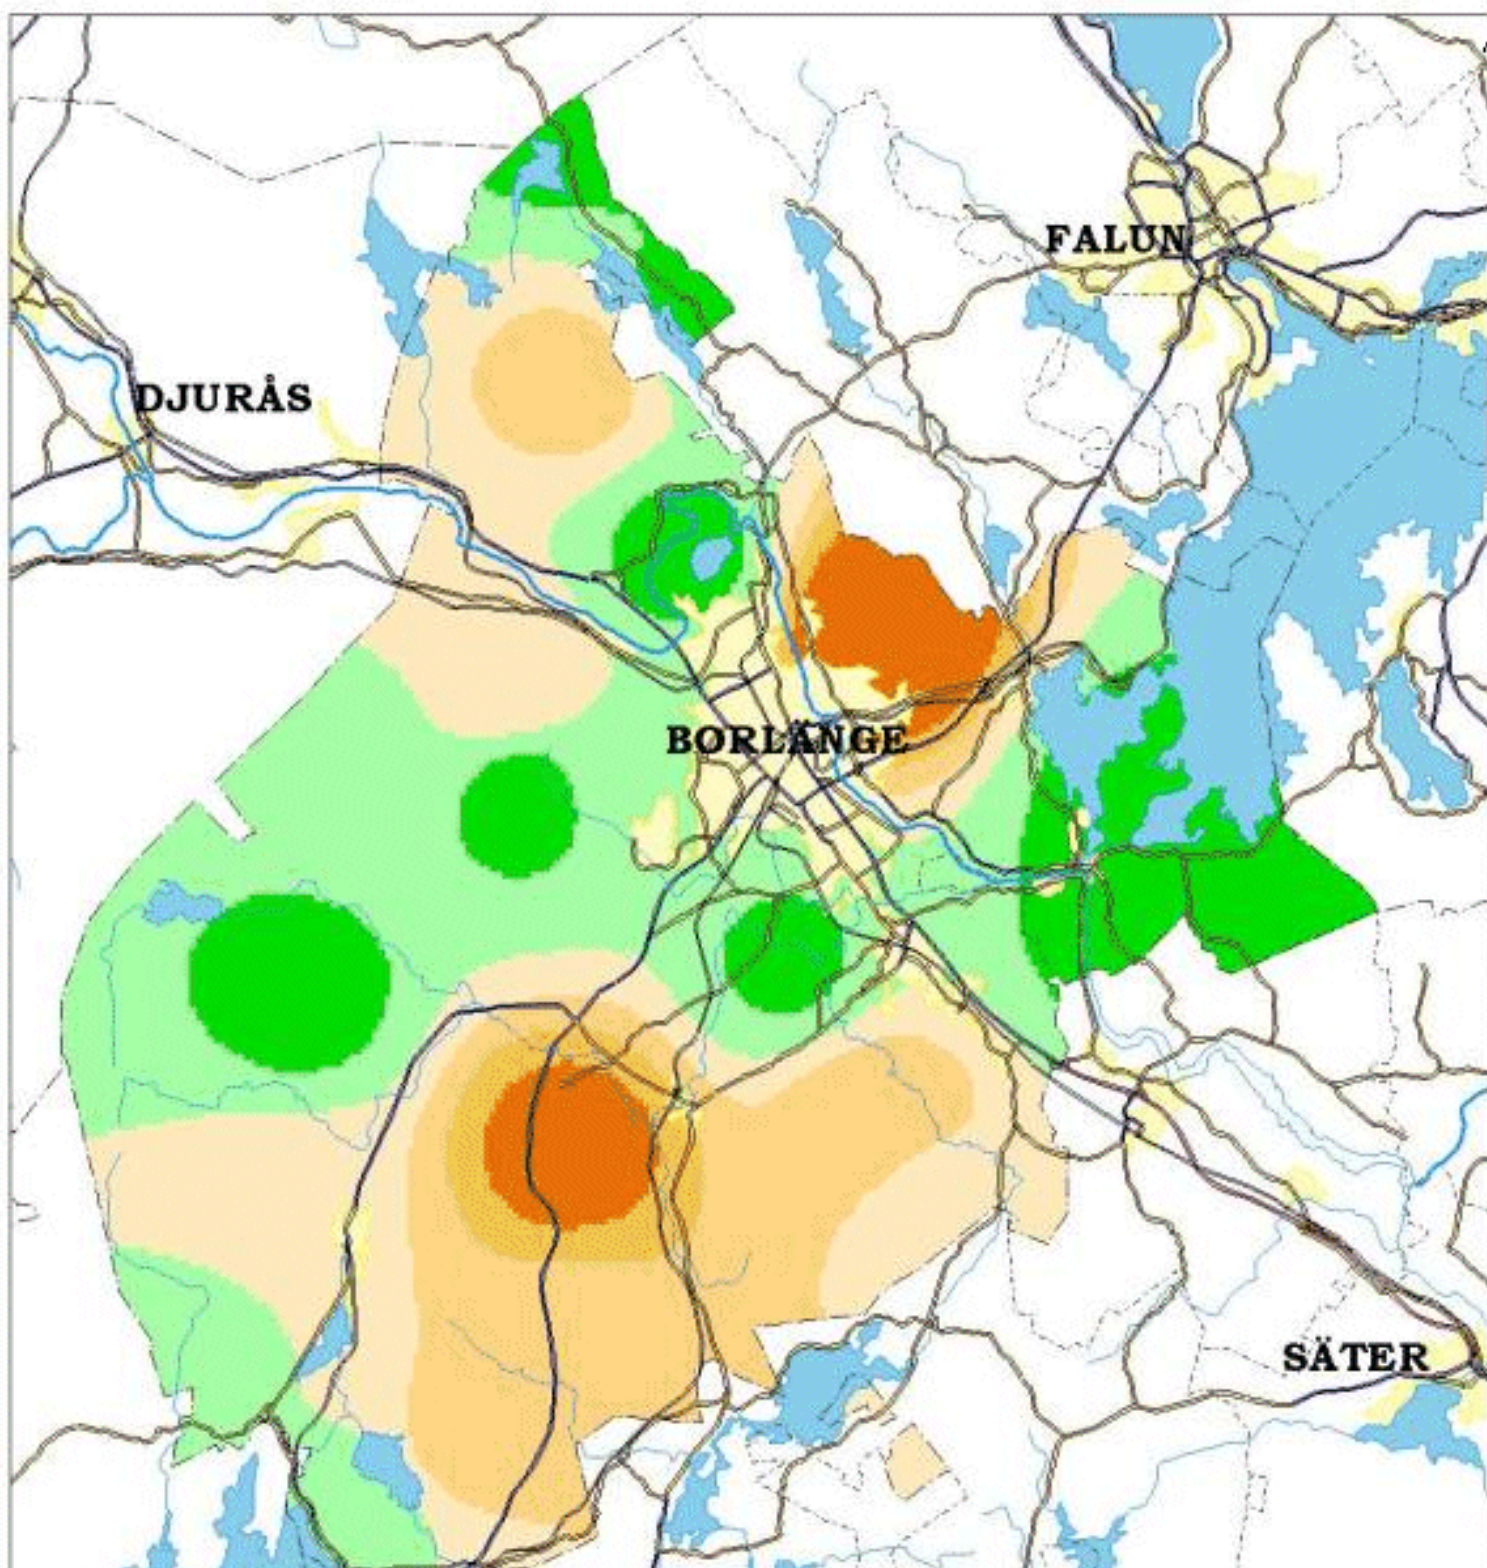

## KARTA

# Älgobs Tuna JVK år 2000

**ÄLGOBS**