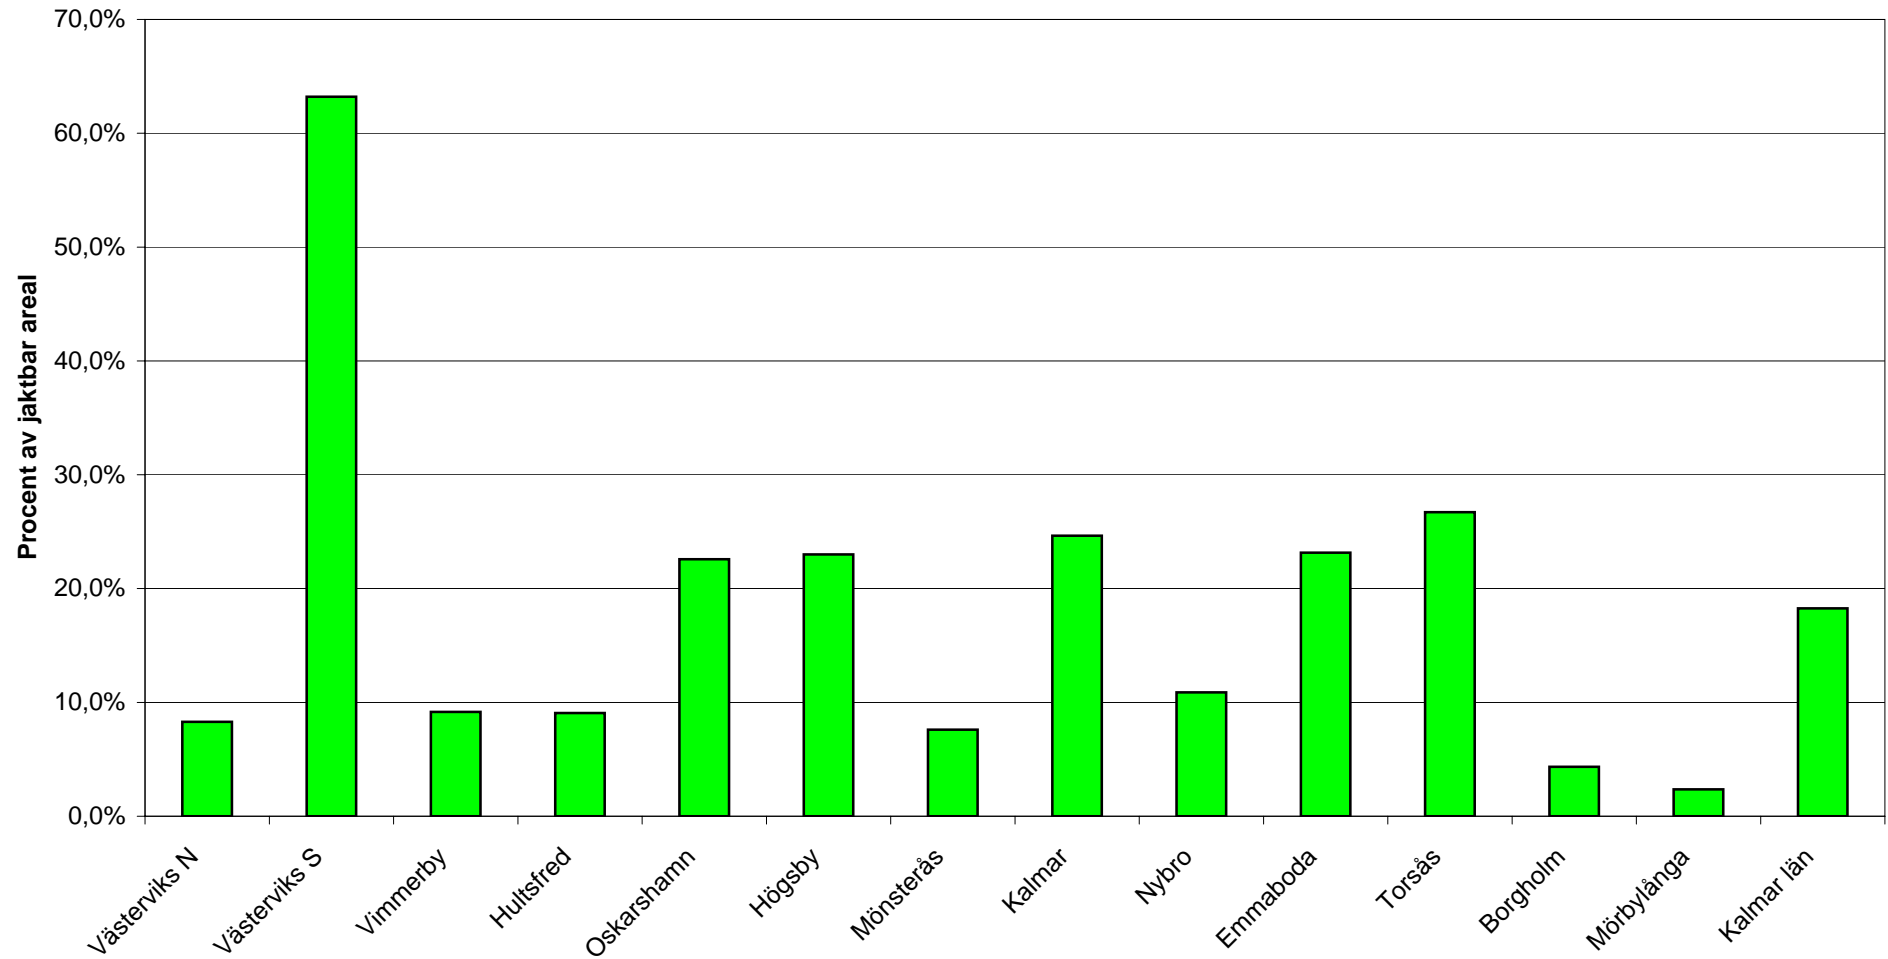

Jaktbar areal Kalmar län per krets i viltdata  
avskjutning allt vilt 2010-2011  
utdrag 2011-05-02

Uppgjord av  
Torbjörn Sederkvist  
2011-05-02

Procent av jaktbar areal inrapporterat i viltdata  
Avskjutning allt vilt 2010-2011  
utdrag 2011-05-02

Uppgjord av  
Torbjörn Sederkvist  
2011-05-02

Procent av jaktbar areal inrapporterat i viltdata  
 Avskjutning allt vilt  
 utdrag 2011-05-02

År 2007-2008 År 2008-2009 År 2009-2010 År 2010-2011