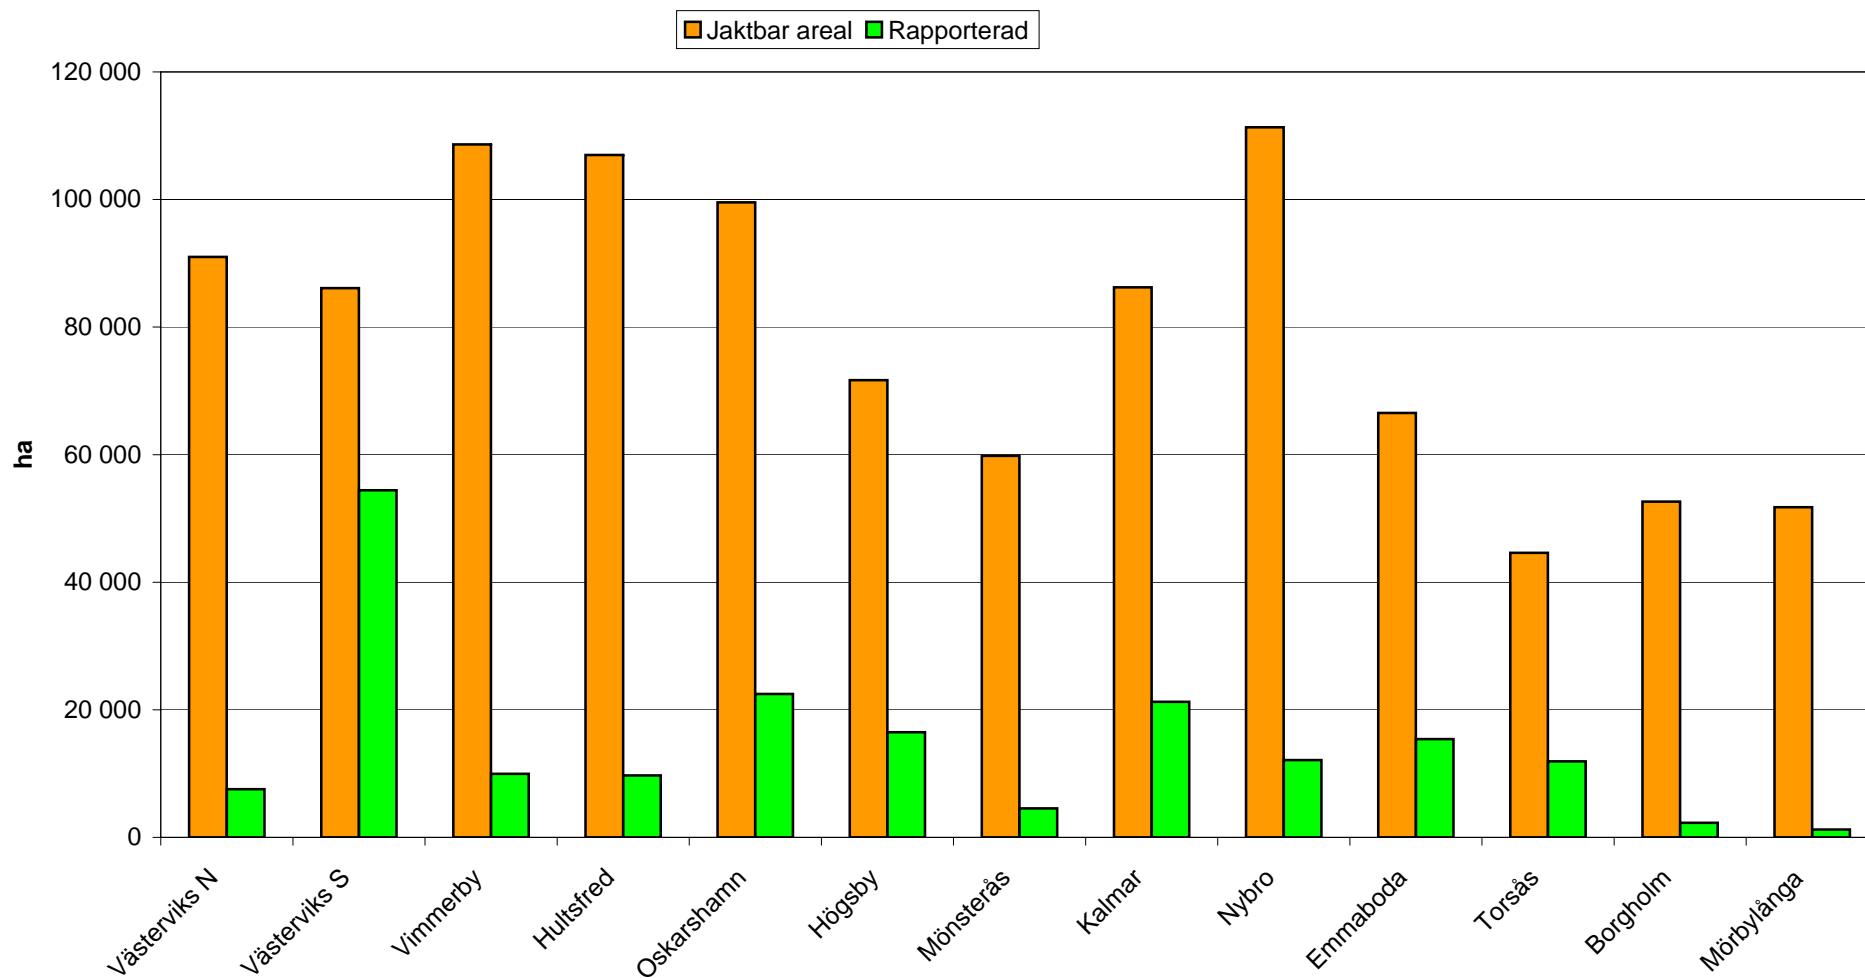

Jaktbar areal Kalmar län per krets i viltdata  
avskjutning allt vilt 2010-2011  
utdrag 2011-05-02

Uppgjord av  
Torbjörn Sederkvist  
2011-05-02

Procent av jaktbar areal inrapporterat i viltdata  
Avskjutning allt vilt 2010-2011  
utdrag 2011-05-02

Uppgjord av  
Torbjörn Sederkvist  
2011-05-02

Procent av jaktbar areal inrapporterat i viltdata  
 Avskjutning allt vilt  
 utdrag 2011-05-02

År 2007-2008 År 2008-2009 År 2009-2010 År 2010-2011